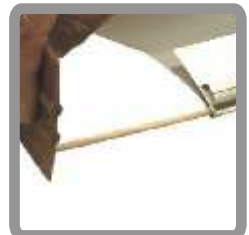

## Eigenschaften:

- zwei ausklappbare Standfüße zur Stabilisierung des Roll up's
- Rollmechanismus hält das Motiv in der Kassette gespannt
- Motiv wird in der Kassette aufbewahrt, dies bietet einen perfekten Schutz
- einfacher und sicherer Transport
- inkl. Transporttasche

Falten Sie das Motiv ca. 5 cm oben um und schieben Sie es mit dem grünen Schlauch in das Klemmprofil

Mit Hilfe eines Rakels schieben Sie das mitgelieferte Holzstäbchen in den Schlauch und schließen Sie das Klemmprofil.